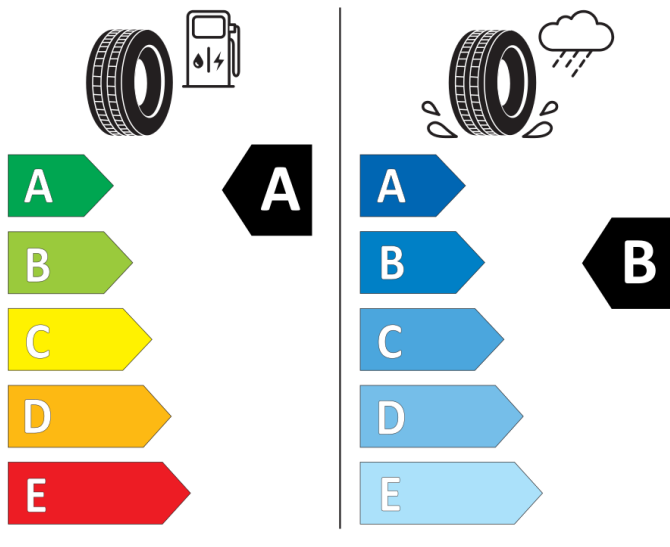

Continental

0313961

215/55 R 17 94 V

Cl

2020/740

Continental

0313961

215/55 R 17 94 V

Cl

2020/740

Bridgestone

29869

225/40 R20 94 W XL

Cl

2020/740