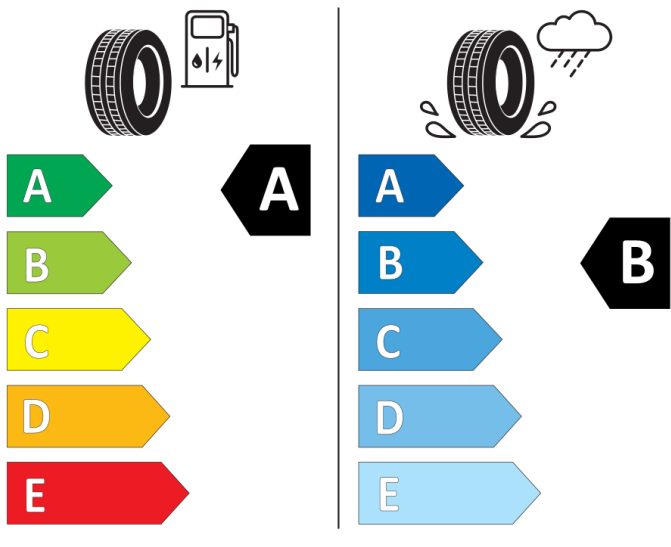

Continental

0313961

215/55 R 17 94 V

Cl

2020/740

Continental

0313961

215/55 R 17 94 V

Cl

2020/740

Bridgestone

29869

225/40 R20 94 W XL

Cl

2020/740