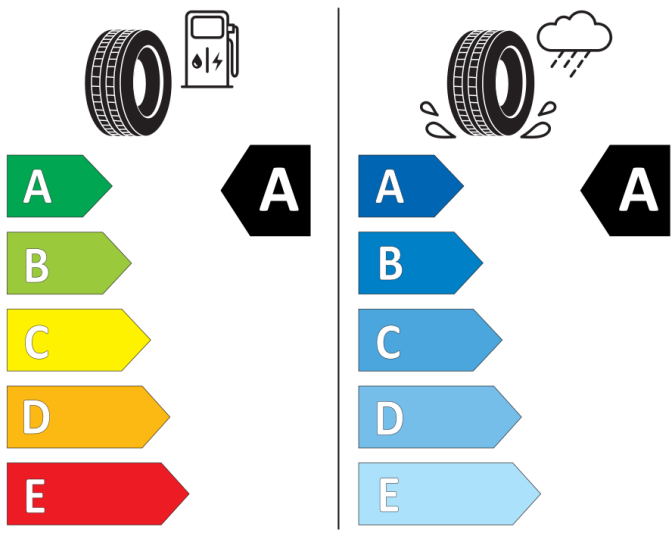

Cl

2020/740

Bridgestone

29869

225/40 R20 94 W XL

Cl

2020/740